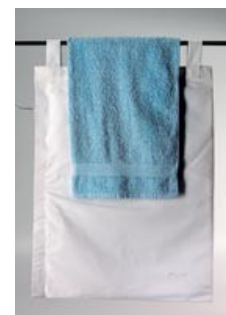

Tercal Diverse Verwarmingsmatten

Spiegelverwarming

Beslagen spiegels na het douchen? Dat behoort met de Tercal Spiegelverwarming tot de verledentijd. Ons spiegelsysteem behoort tot de één beste en gemakkelijkste systemen in haar soort. De watervaste zelfklevende verwarmingsfolie wordt zeer eenvoudig achter de spiegel geplakt en vervolgens aangesloten op netspanning 230 Volt. De spiegelverwarming is leverbaar in rechthoekige, vierkante en ronde uitvoeringen. Voor grotere spiegels is het mogelijk om twee spiegelverwarmingen achter de spiegel te monteren. Voor de aansluiting van de spiegelverwarming is er een 500 mm lange aansluitkabel aangebracht.

Handdoek warmer

Een nieuwe praktisch accessoire om uw handdoeken altijd droog te houden. Het verwarmingselement is waterdicht verpakt in een plastic materiaal. De linnen buitenzak kan gemakkelijk verwijderd worden om te reinigen in de wasmachine. De afmeting van deze handdoek warmer is 50 x 66 cm. Spanning 230 Volt – 48 Watt.

Flora Warm matten

Absoluut veilig, Flora warm matten, geproduceerd volgens isolatie klasse 1, waterdicht, slijtvast en hitte bestendig PVC. Er zijn geen elektrische draden aanwezig binnen in de mat. Hierdoor zijn de matten absoluut geschikt voor vochtige en natte ruimte. Optie: De matten worden geschakeld d.m.v. een thermostaat welke een constante temperatuur garandeert.