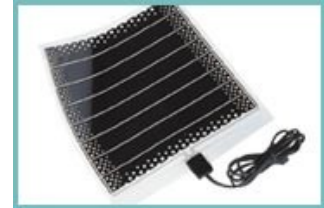

Tercal Diverse Verwarmingsmatten

Spiegelverwarming

Beslagen spiegels na het douchen? Dat behoort met de Tercal Spiegelverwarming tot de verledentijd. Ons spiegelsysteem behoort tot de één beste en gemakkelijkste systemen in haar soort. De watervaste zelfklevende verwarmingsfolie wordt zeer eenvoudig achter de spiegel geplakt en vervolgens aangesloten op netspanning 230 Volt. De spiegelverwarming is leverbaar in rechthoekige, vierkante en ronde uitvoeringen. Voor grotere spiegels is het mogelijk om twee spiegelverwarmingen achter de spiegel te monteren. Voor de aansluiting van de spiegelverwarming is er een 500 mm lange aansluitkabel aangebracht.

Flora Warm matten

Absoluut veilig, Flora warm matten, geproduceerd volgens isolatie klasse 1, waterdicht, slijtvast en hitte bestendig PVC. Er zijn geen elektrische draden aanwezig binnen in de mat. Hierdoor zijn de matten absoluut geschikt voor vochtige en natte ruimte. Optie: De matten worden geschakeld d.m.v. een thermostaat welke een constante temperatuur garandeert.

De matten zijn leverbaar in de volgende afmetingen:

- 19.5 cm x 31 cm / 8W
- 31 cm x 31 cm / 16W
- 44 cm x 31 cm / 24W

Tercal Diverse Verwarmingsmatten – Vervolg 1

Verwarmingsmat voor terrariums

Verwarmingsmat voor plaatsing onder terrariums. Deze matten garandeert een veilige verwarming en is bruikbaar voor de meest voorkomende temperatuur bereiken voor reptielen, amfibieën en kleine beesten.

De matten zijn leverbaar in de volgende afmetingen:

- 16.5 x 28 cm / 8W
- 28.5 x 28 cm / 16W
- 41 x 28 cm / 24W
- 50 x 50 / 55W
- 101 x 44 / 95W