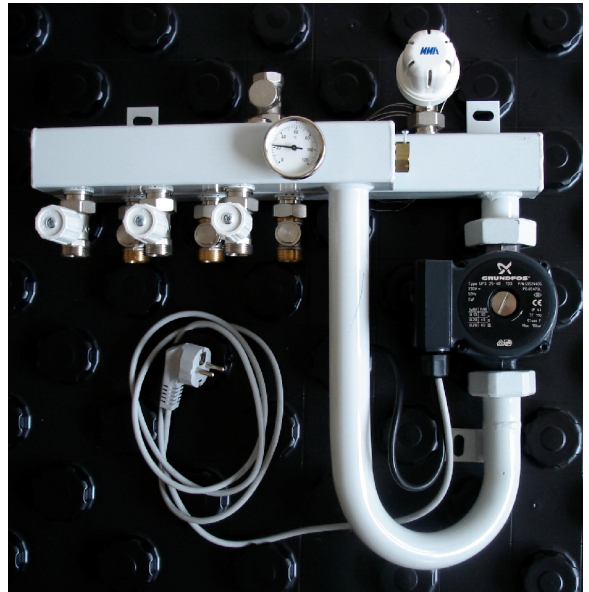

Tercal[®] *verwarmingssystemen*

Vloerverwarmingverdeler

Onze verdelers bestaan uit een crème gemoffelde verdeler frame, uitvoering hydraulisch neutraal en eenvoudig om te bouwen naar actieve uitvoering.

De verdeler is voorzien van:

- centrifugaalpomp type Grundfos UPS 25/40 en 50
- thermometer aanvoertemperatuur
- MMA thermostaatknop
- Instelbaar voetventiel retour
- Hand ontluchter
- Aanvoer- en retourkranen handbediend
- Aanlegthermostaat
- 3 ophangbeugels